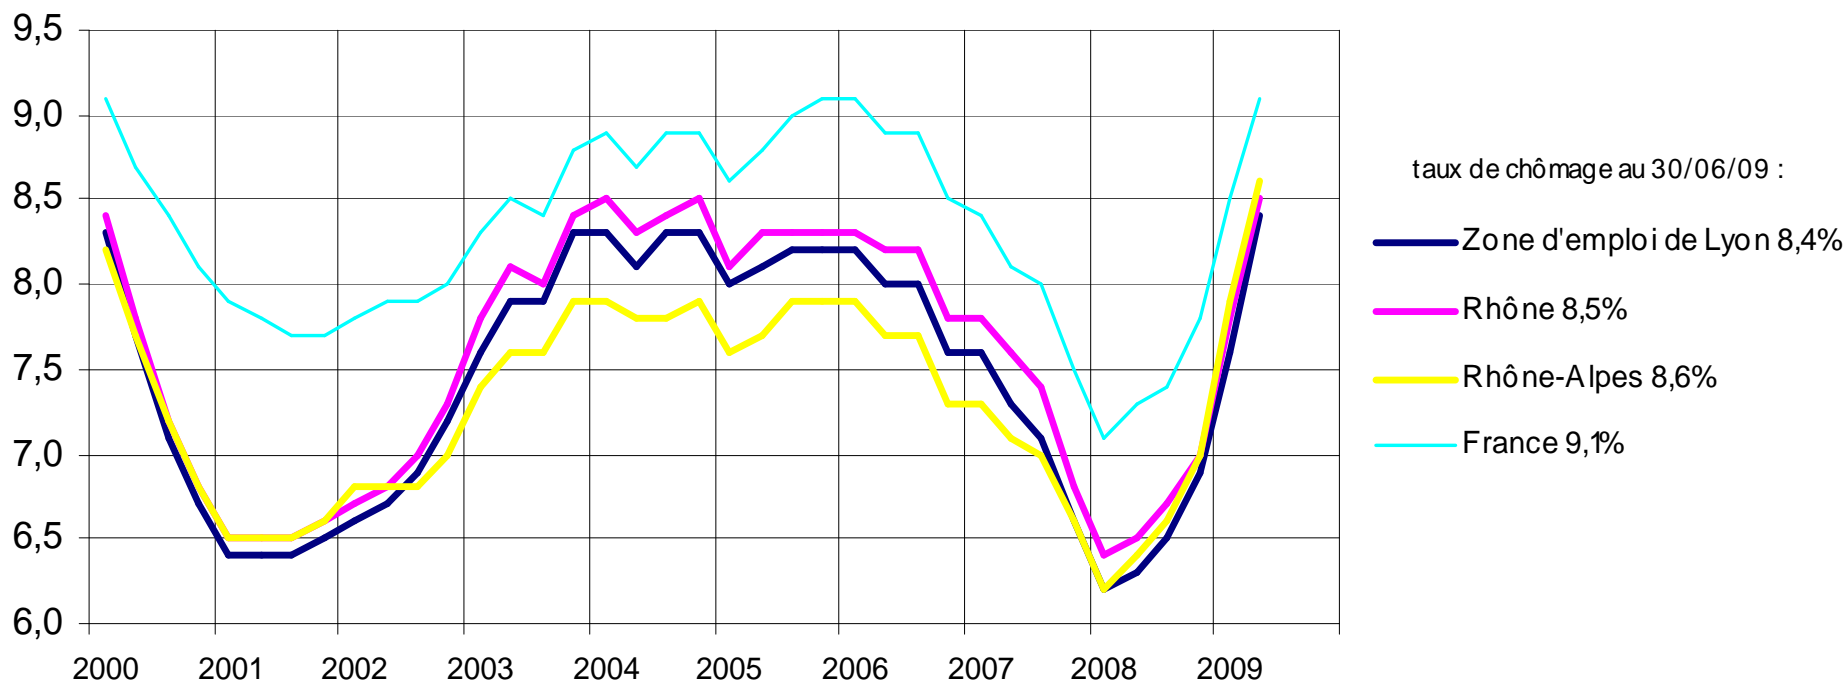

Évolution du taux de chômage depuis mars 2000

Au sein de la zone d'emploi de Lyon, le taux de chômage est passé de 6,3% à 8,4% en 12 mois.